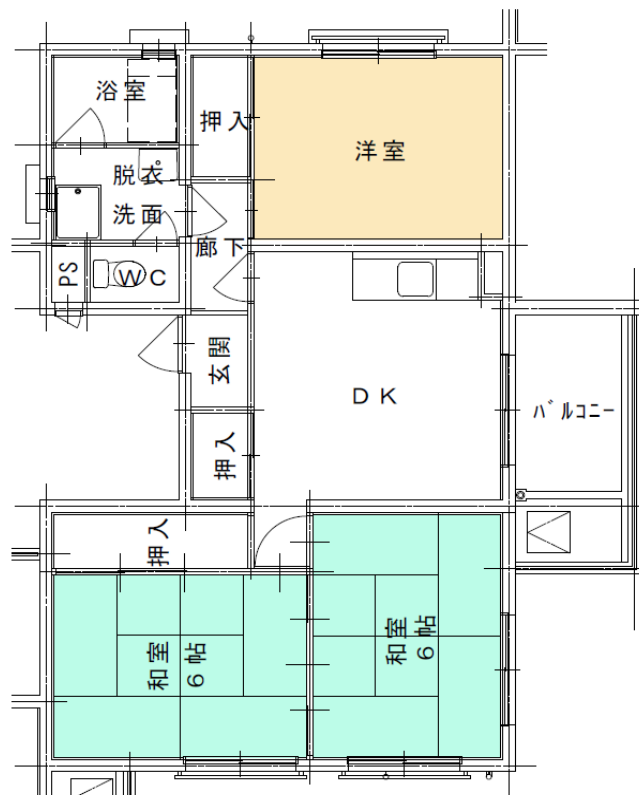

三重団地 2-6棟 303号

所在地：京泊2丁目2番6  
面積：64.55㎡  
間取り：3LDK(6・6・6(洋)・8.4LDK)  
設備等：バランス釜・シャワー  
電気容量：30Aが上限です  
ガス種類：都市G

現状と図・写真が異なっていた場合には、現状を優先します。

洋室

洗面

和室

浴室

便所