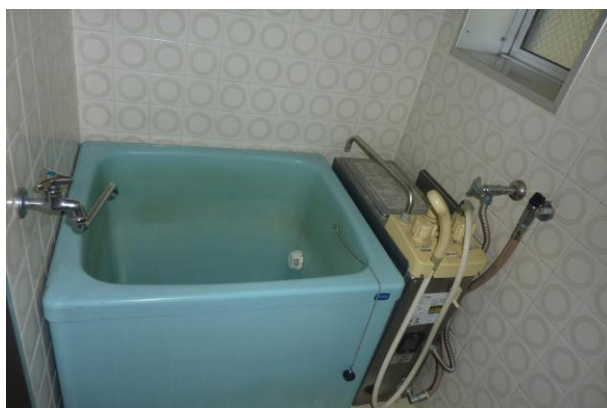

三重団地 2-6棟 303号

所在地：京泊2丁目2番6  
面積：64.55㎡  
間取り：3LDK(6・6・6(洋)・8.4LDK)  
設備等：バランス釜・シャワー  
電気容量：30Aが上限です  
ガス種類：都市G

現状と図・写真が異なっていた場合には、現状を優先します。

洋室

洗面

和室

浴室

便所